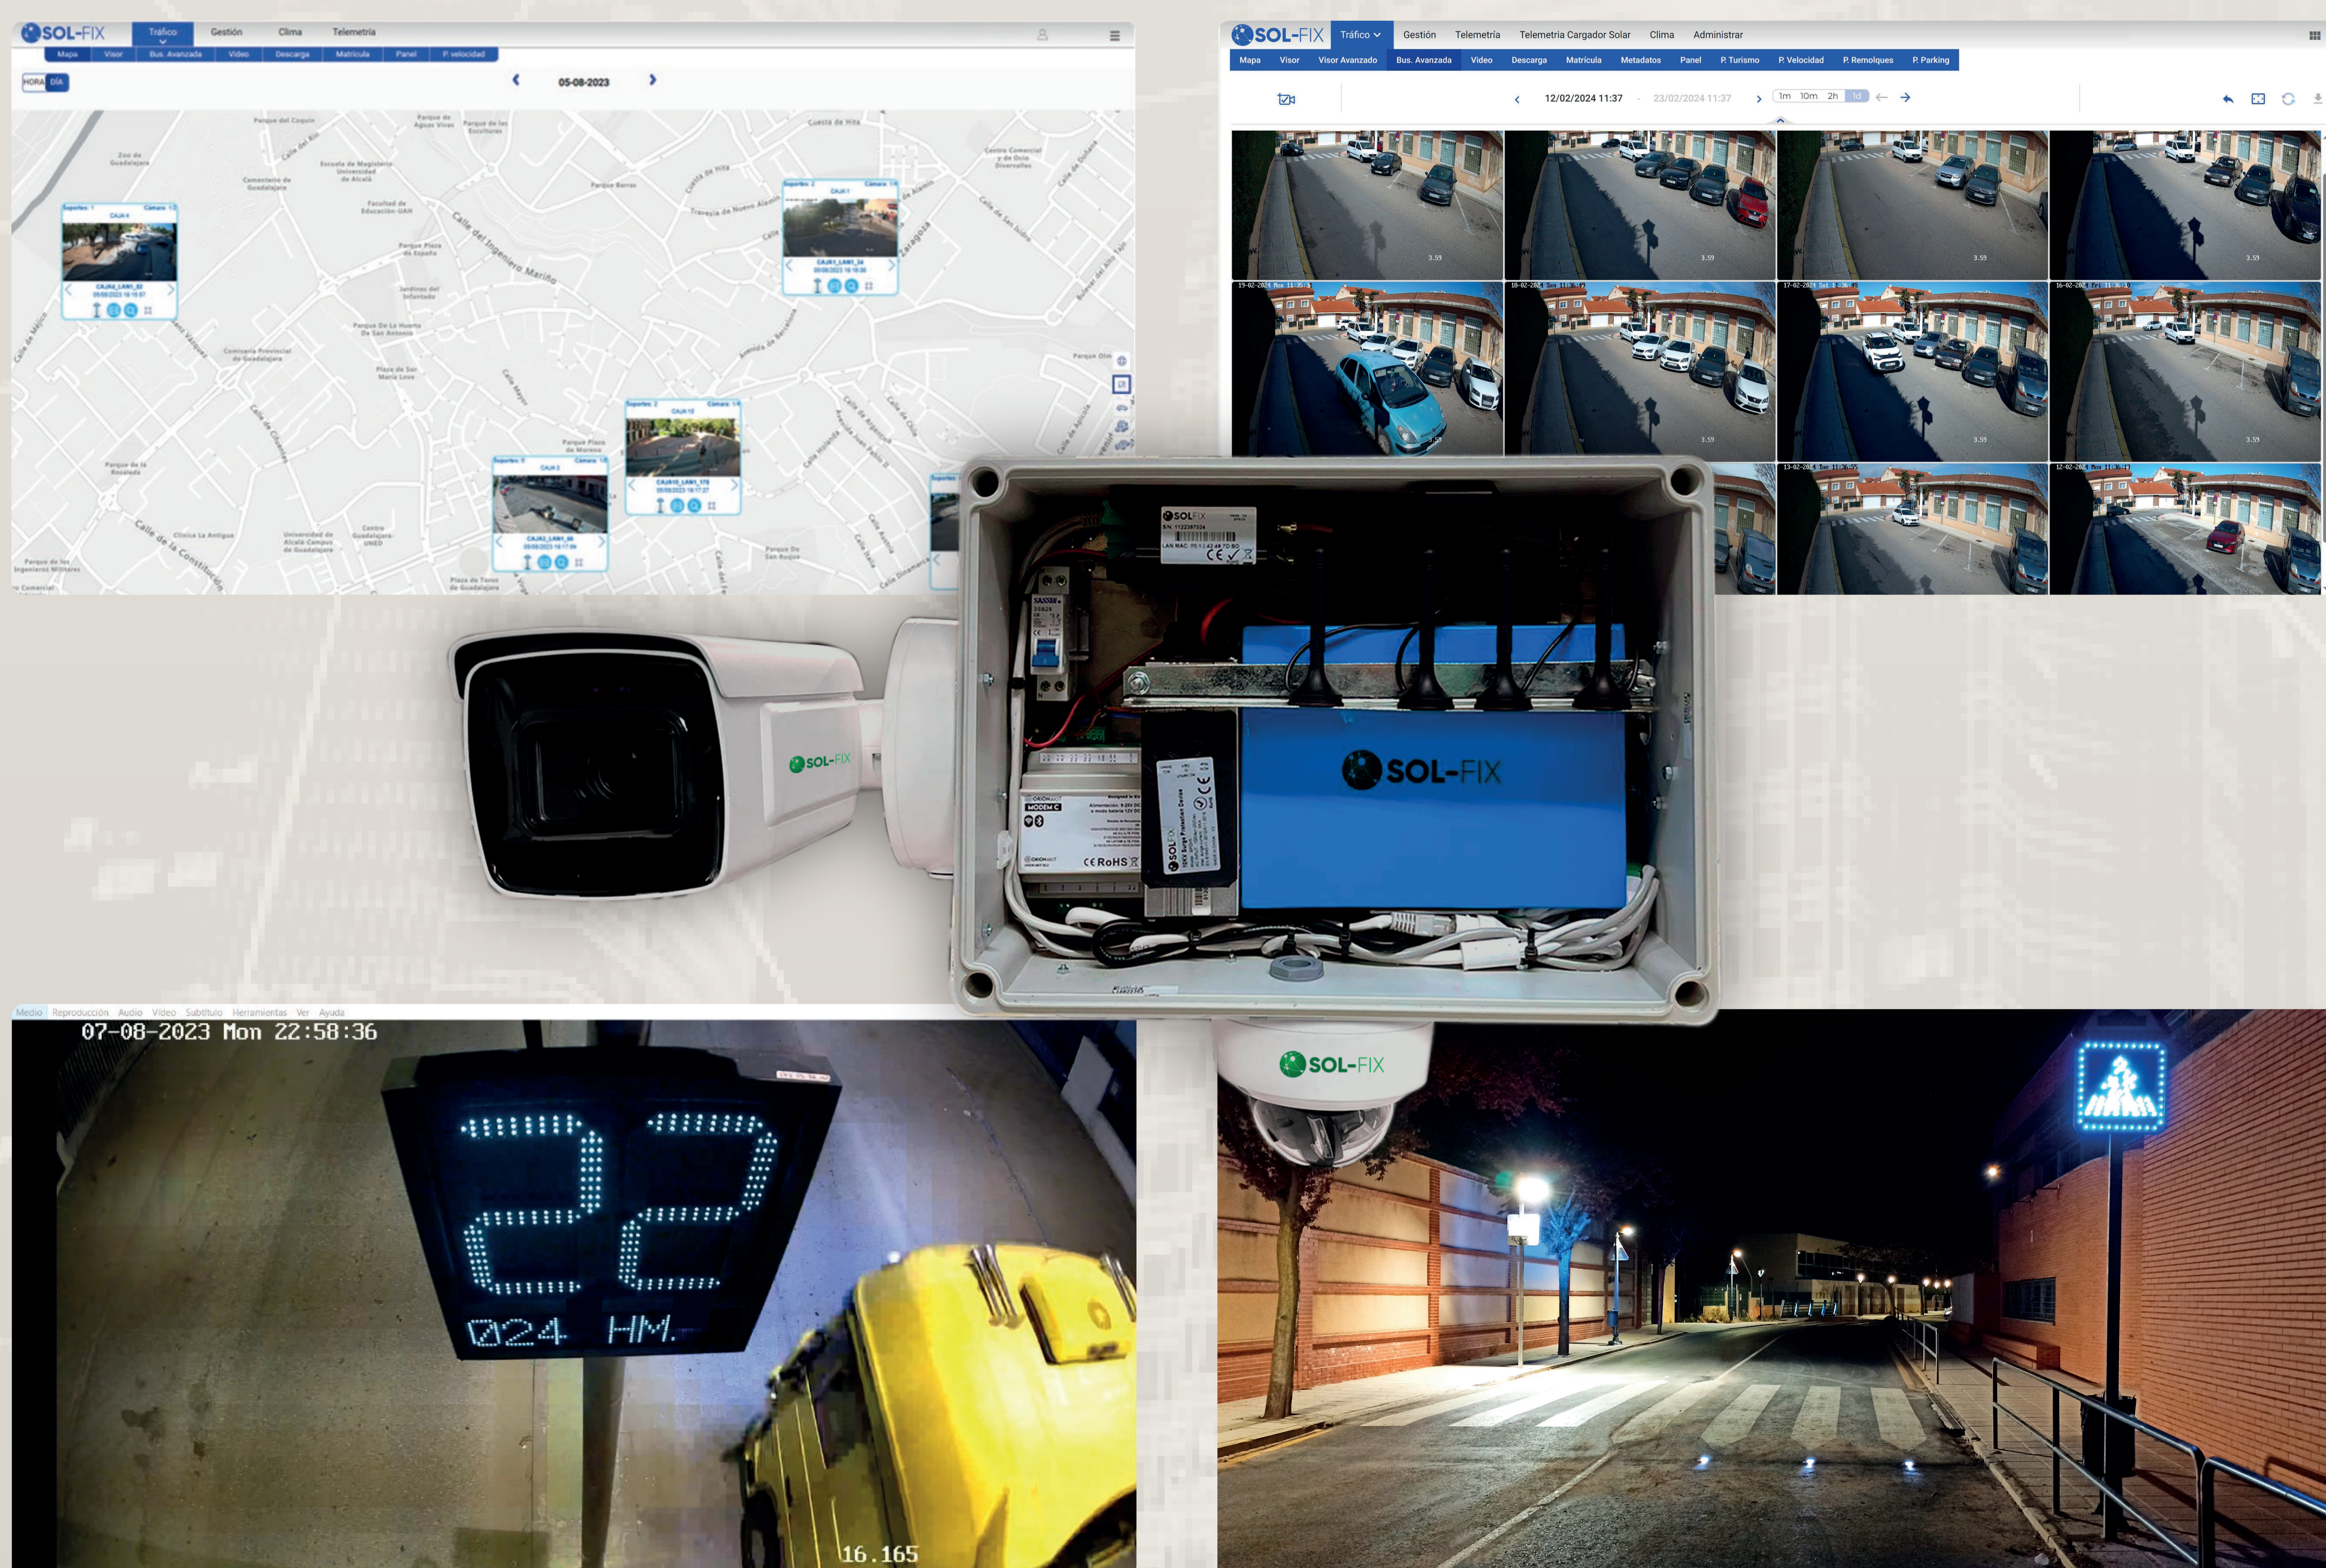

Alcalde, Concejales, Jefe de Policía
Modernice sus servicios municipales

**PLATAFORMA CLOUD VMS (ENS ALTO)
VÍDEO, FOTOS Y ANALÍTICA DE DATOS
CÁMARAS CON INTELIGENCIA ARTIFICIAL**

-  Seguridad Ciudadana
-  Tráfico y movilidad
-  Medioambiente y limpieza
-  Turismo y promoción económica

IMPLANTADO EN MÁS DE 300 CIUDADES